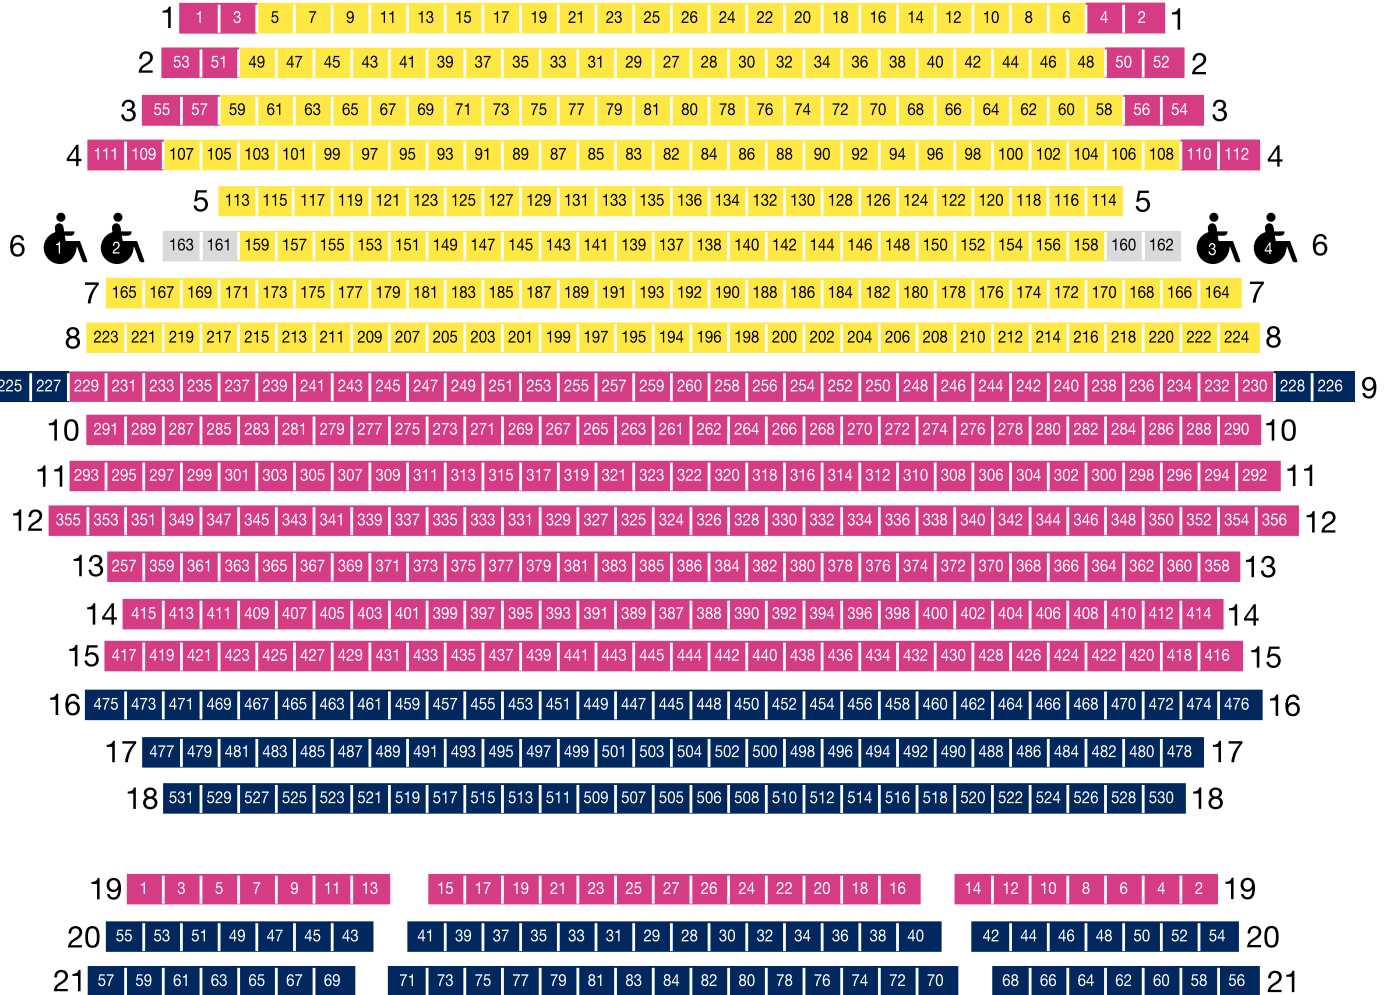

Bühne

1.- 8. Reihe und Vorparkett C + D

16., 17., 18., 20., 21. Reihe

9.-15., 19. Reihe, Vorparkett A + B

Reservierte Plätze für Begleitpersonen